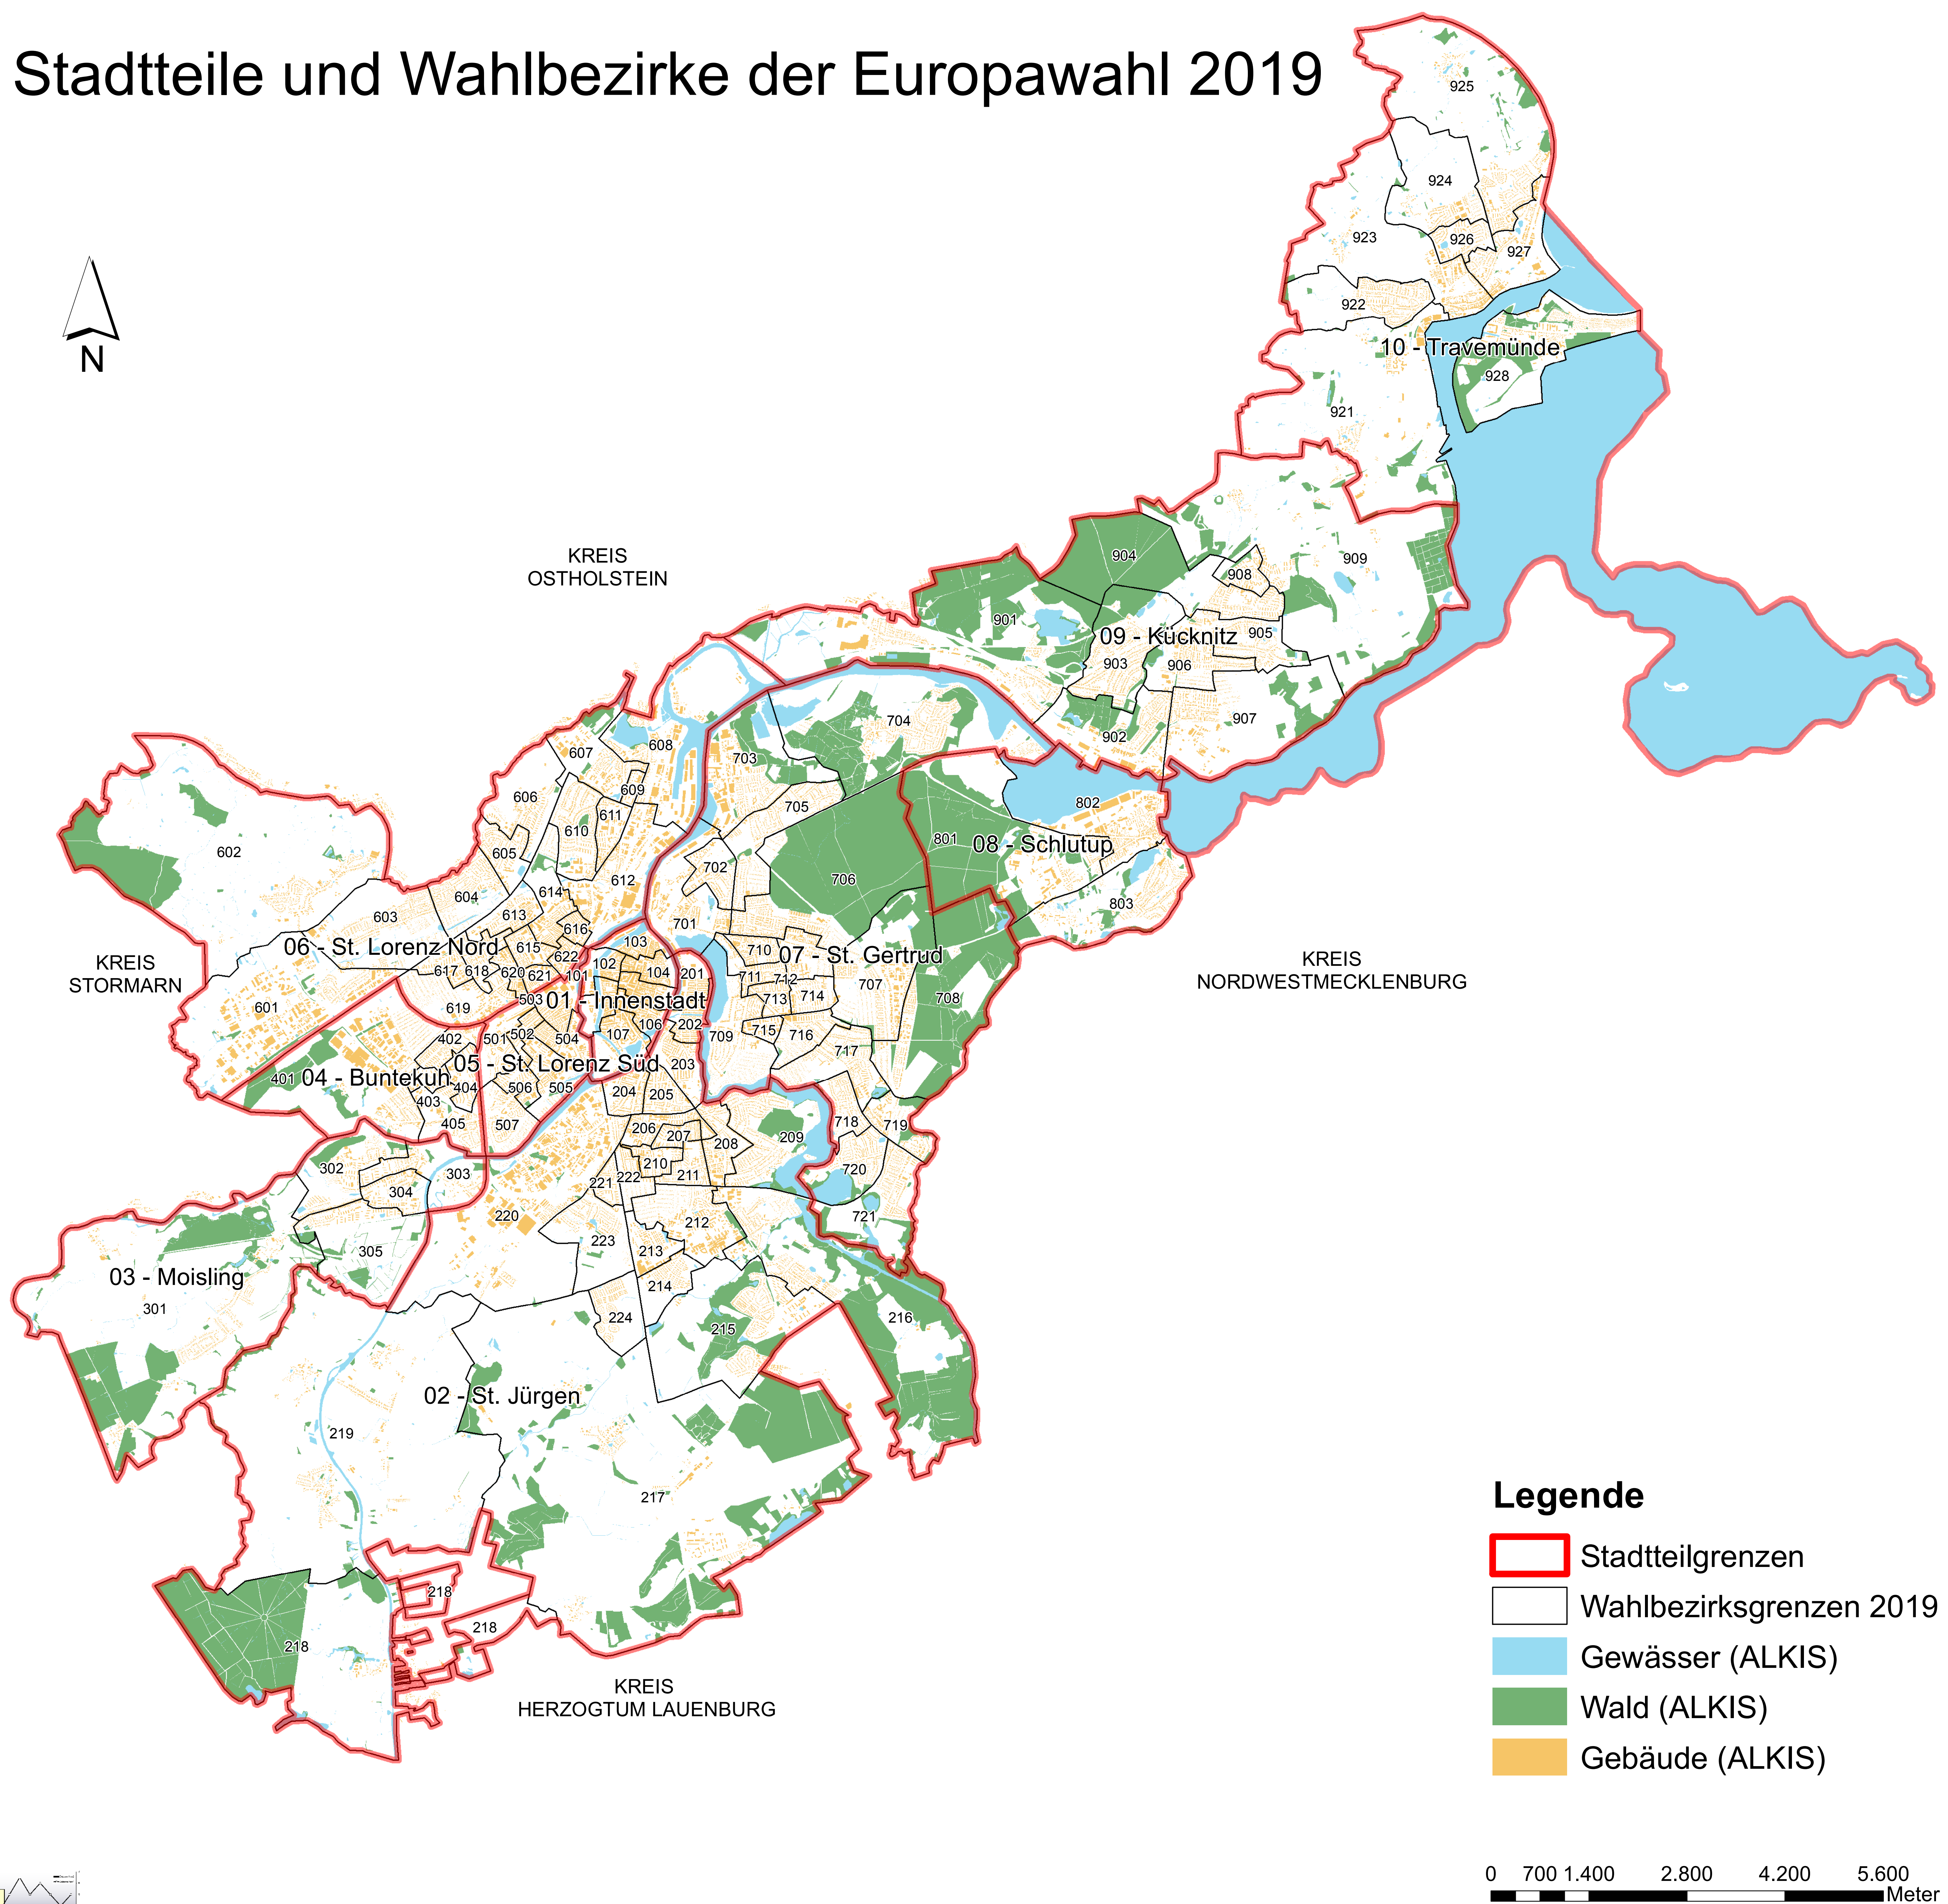

Hansestadt LÜBECK

Stadtteile und Wahlbezirke der Europawahl 2019

Kartographie: Hansestadt Lübeck, 1.102, Kommunale Statistikstelle

Die 10 Stadtteile mit den dazugehörigen 111 Wahlbezirken der Europawahl 2019

01 - Innenstadt	101 - 107	06 - St. Lorenz Nord	601 - 622
02 - St. Jürgen	201 - 224	07 - St. Gertrud	701 - 721
03 - Moisling	301 - 305	08 - Schlutup	801 - 803
04 - Buntekuh	401 - 405	09 - Kücknitz	901 - 909
05 - St. Lorenz Süd	501 - 507	10 - Travemünde	921 - 928